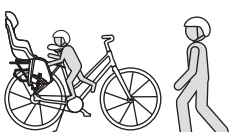

Child
das Kind

Bicycle
fahrrad

COMPATIBLE
kompatibel

26"-29"

EPAC / PEDELEC
25 km/h / 15.5 mph

NOT COMPATIBLE
nicht kompatibel

Bicycle Seat
fahrradsitz

water-proof cushion
wasserdichtes kissen

no tools
needed
keine werkzeuge
benötigt

! X NOT OK
NICHT OK