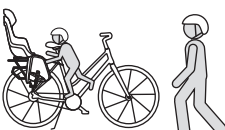

Child
das kind

Bicycle
fahrrad

COMPATIBLE
kompatibel

space required
platz benötigt
80 mm / 3,15"

26" - 28"

EPAC / PEDELEC
25 km/h / 15.5 mph

NOT COMPATIBLE
nicht kompatibel

Bicycle Seat
fahrradsitz

frame
mounting system
für rahrenmontage

water-proof cushion
wasserdichtes kissen

! X NOT OK
NICHT OK