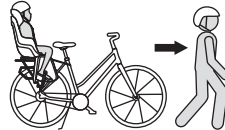

! X NOT OK
NICHT OK