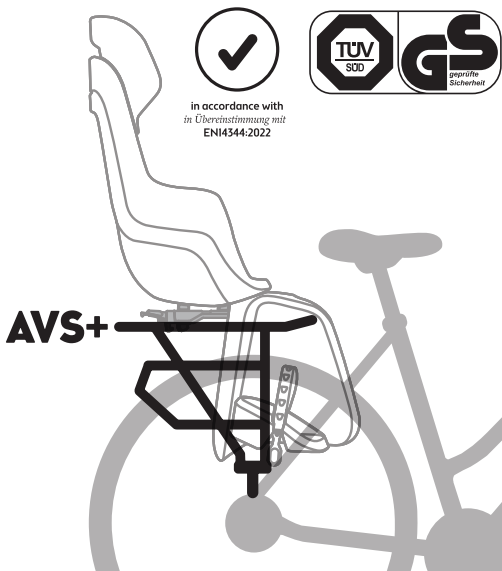

# bobike®

bicycle safety seats

## Go® Maxi AVS+

rear bicycle safety seat  
only for AVS+ luggage carriers

für sitze die kompatibel mit  
AVS+ Gepäckträgern

### Compability Chart

<b>Child</b> das Kind	<p>recommended child age 9 months to 6 years empfohlenes Alter des Kindes ab 9 Monaten bis 6 Jahren</p>	<p>maximum child height maximale Kinderhöhe 110 cm / 43.31"</p>
<b>Bicycle</b> Fahrrad	<p>COMPATIBLE Kompatibel</p>	<p>only for AVS+ carriers conforming to ISO 11243:2016 kompatibel mit AVS+ Gepäckträgermontage ISO 11243:2016</p>
<b>Bicycle Seat</b> Fahrradsitz	<p>no tools needed keine Werkzeuge benötigt</p>	<p>in accordance with in Übereinstimmung mit EN14344:2022</p>
	<p>maximum child weight maximales Gewicht des Kindes 22 kg / 48.5 lb</p>	<p>always wear your bicycle helmet while riding on the seat trage immer deinen Fahrradhelm beim Fahren auf dem sitz</p>
	<p>luggage carrier load capacity 27kg / 59 lb min. conforming to ISO 11243:2016 tragfähigkeit von Gepäckträger 27kg / 59 lb min. ISO 11243:2016 konform</p>	<p>26"-29"</p>
	<p>for AVS+ luggage carriers kompatibel mit AVS+ Gepäckträgern</p>	<p>reinforced double-walled seat verstärkter doppeltwandiger Sitz</p>
	<p>NOT COMPATIBLE nicht Kompatibel</p>	<p>adjustable footrests in 12 positions einstellbare Fußstütze in 12 Positionen</p>
	<p>not for carbon fiber bikes nicht für carbon röhren</p>	<p>water-proof cushion wasserdichtes Kissen</p>
	<p>not for bikes with motor (mopeds &amp; scooters) nicht für Mopeds und Scooter</p>	<p>rear safety reflector decal Sicherheitsaufkleber hinten</p>
	<p>not for speed pedals nicht für Geschwindigkeitpedale &gt; 25 km/h   15.5 mph</p>	<p>not for foldable bicycles nicht für faltbare Fahrräder</p>